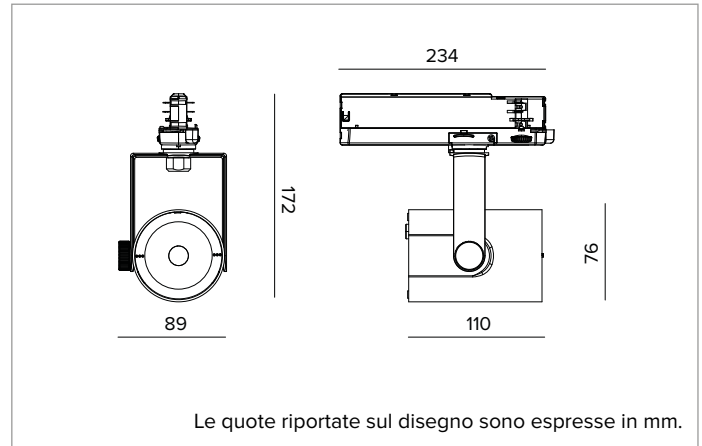

T035FLL940CAPW | RAY 75

Proiettore professionale orientabile a LED

	4000K	H(m)	D(m)	Emax(lx)		
	Ra90		31°			
	Fixture Power	18W	1	0.56	5942	
	Source Flux	2247lm	2	1.12	1485	
	Fixture Flux	1909lm	3	1.68	660	
	Efficacy	106lm/W	4	2.24	371	
TS1923	Imax=2644cd/klm	Imax	5942cd	5	2.80	238

Corpo in pressofusione di alluminio verniciato. Anello frontale in policarbonato nero verniciato. Orientabilità da 0° a -90° sul piano verticale e di 359° su quello orizzontale. Blocco meccanico del puntamento sul piano verticale e bloccaggio del puntamento a frizione su quello orizzontale. Il baricentro rimane sempre in asse con il binario, indipendentemente dal suo puntamento.

Colore e finitura: Bianco gesso

Dimensioni: 75

Peso: 0,53Kg

Grado di protezione: IP20

CARATTERISTICHE ELETTRICHE

Driver elettronico CASAMBI integrato nell'adattatore a binario.

Potenza apparecchio: 18W

Alimentazione: 220-240Vac 50/60Hz